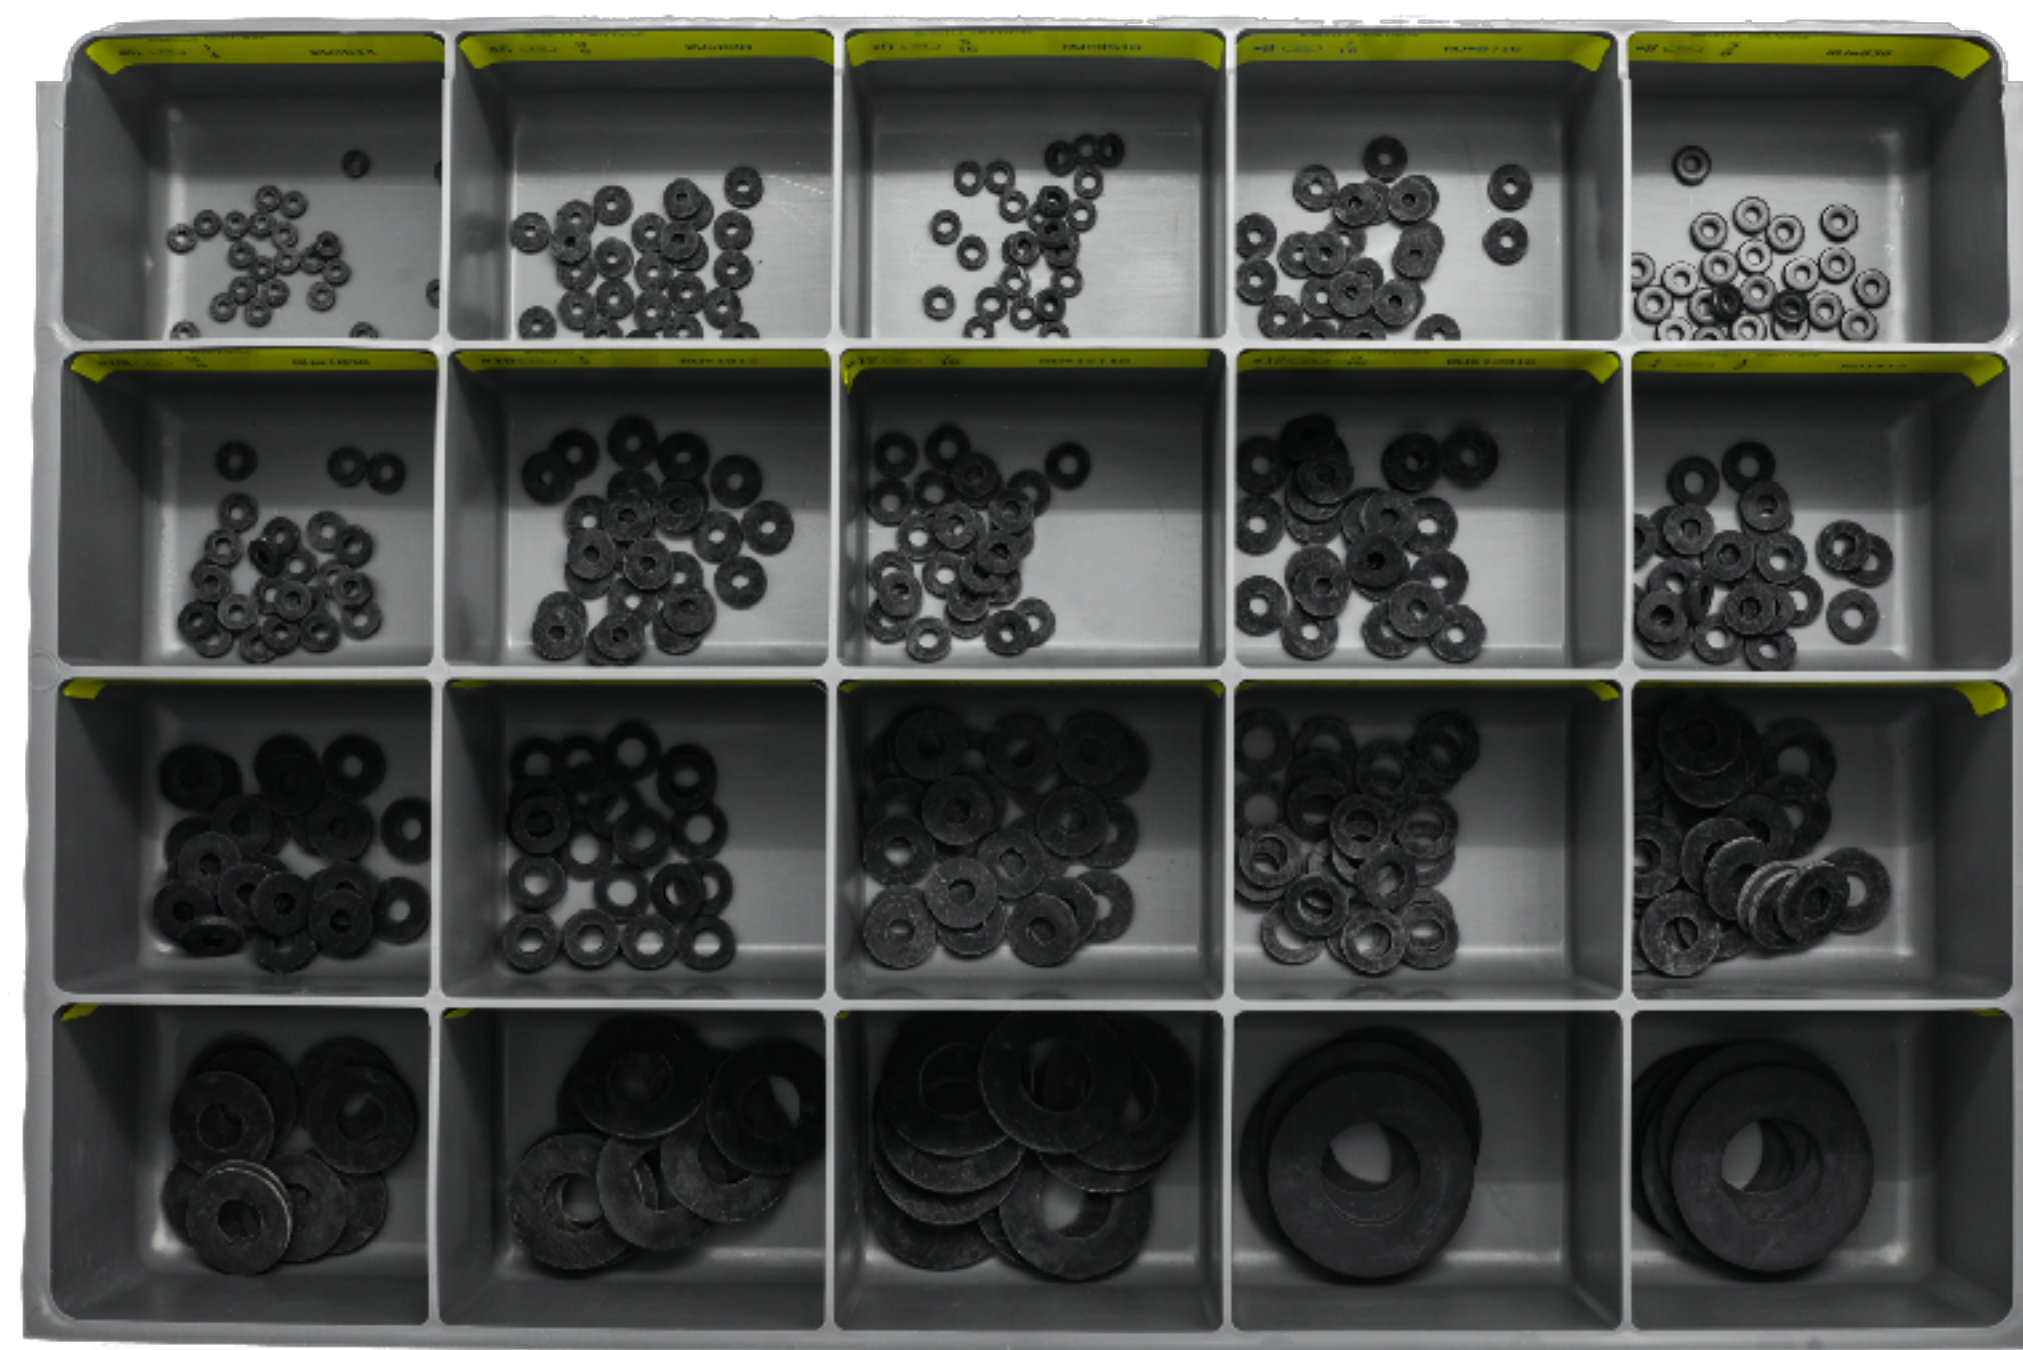

KDK-3207 — ASSORTIMENT / ASSORTMENT

RONDELLES DE CAOUTCHOUC EPDM NITRILE 70

RUBBER WASHERS EPDM NITRILE 70

TIROIR LARGE / LARGE DRAWER						
ID	Description					
RACK-DL20C	18X12X3 20 sections					
RONDELLES DE CAOUTCHOUC EPDM NITRILE 70 / RUBBER WASHERS EPDM NITRILE 70						
ID	Grandeur	Diamètre intérieur	Diamètre extérieur	Épaisseur	Qte	
	Size	Inside diameter	Outside diameter	Thickness	Qty	
	RW#614	#6	0.120	1/4	3/32	25
	RW#638	#6	0.120	3/8	3/32	25
	RW#8516	#8	0.150	5/16	3/32	25
	RW#838	#8	0.152	3/8	3/32	25
	RW#8716	#8	0.150	7/16	3/32	25
	RW#1038	#10	0.170	3/8	3/32	25
	RW#1012	#10	0.170	1/2	3/32	25
	RW#12716	#12	0.195	7/16	3/32	25
	RW#12916	#12	0.195	9/16	3/32	25
	RW1412	1/4	0.230	1/2	3/32	25
	RW1458	1/4	0.230	5/8	3/32	25
	RW516916	5/16	0.290	9/16	3/32	25
	RW5161116	5/16	0.290	11/16	3/32	25
	RW3858	3/8	0.355	5/8	3/32	25
	RW381316	3/8	0.355	13/16	3/32	25
	RW121116	1/2	0.490	1.1/16	3/32	10
	RW581516	5/8	0.615	1.5/16	3/32	10
RW34112	3/4	0.740	1.1/2	3/32	10	
RW12	1	0.990	2	3/32	10	