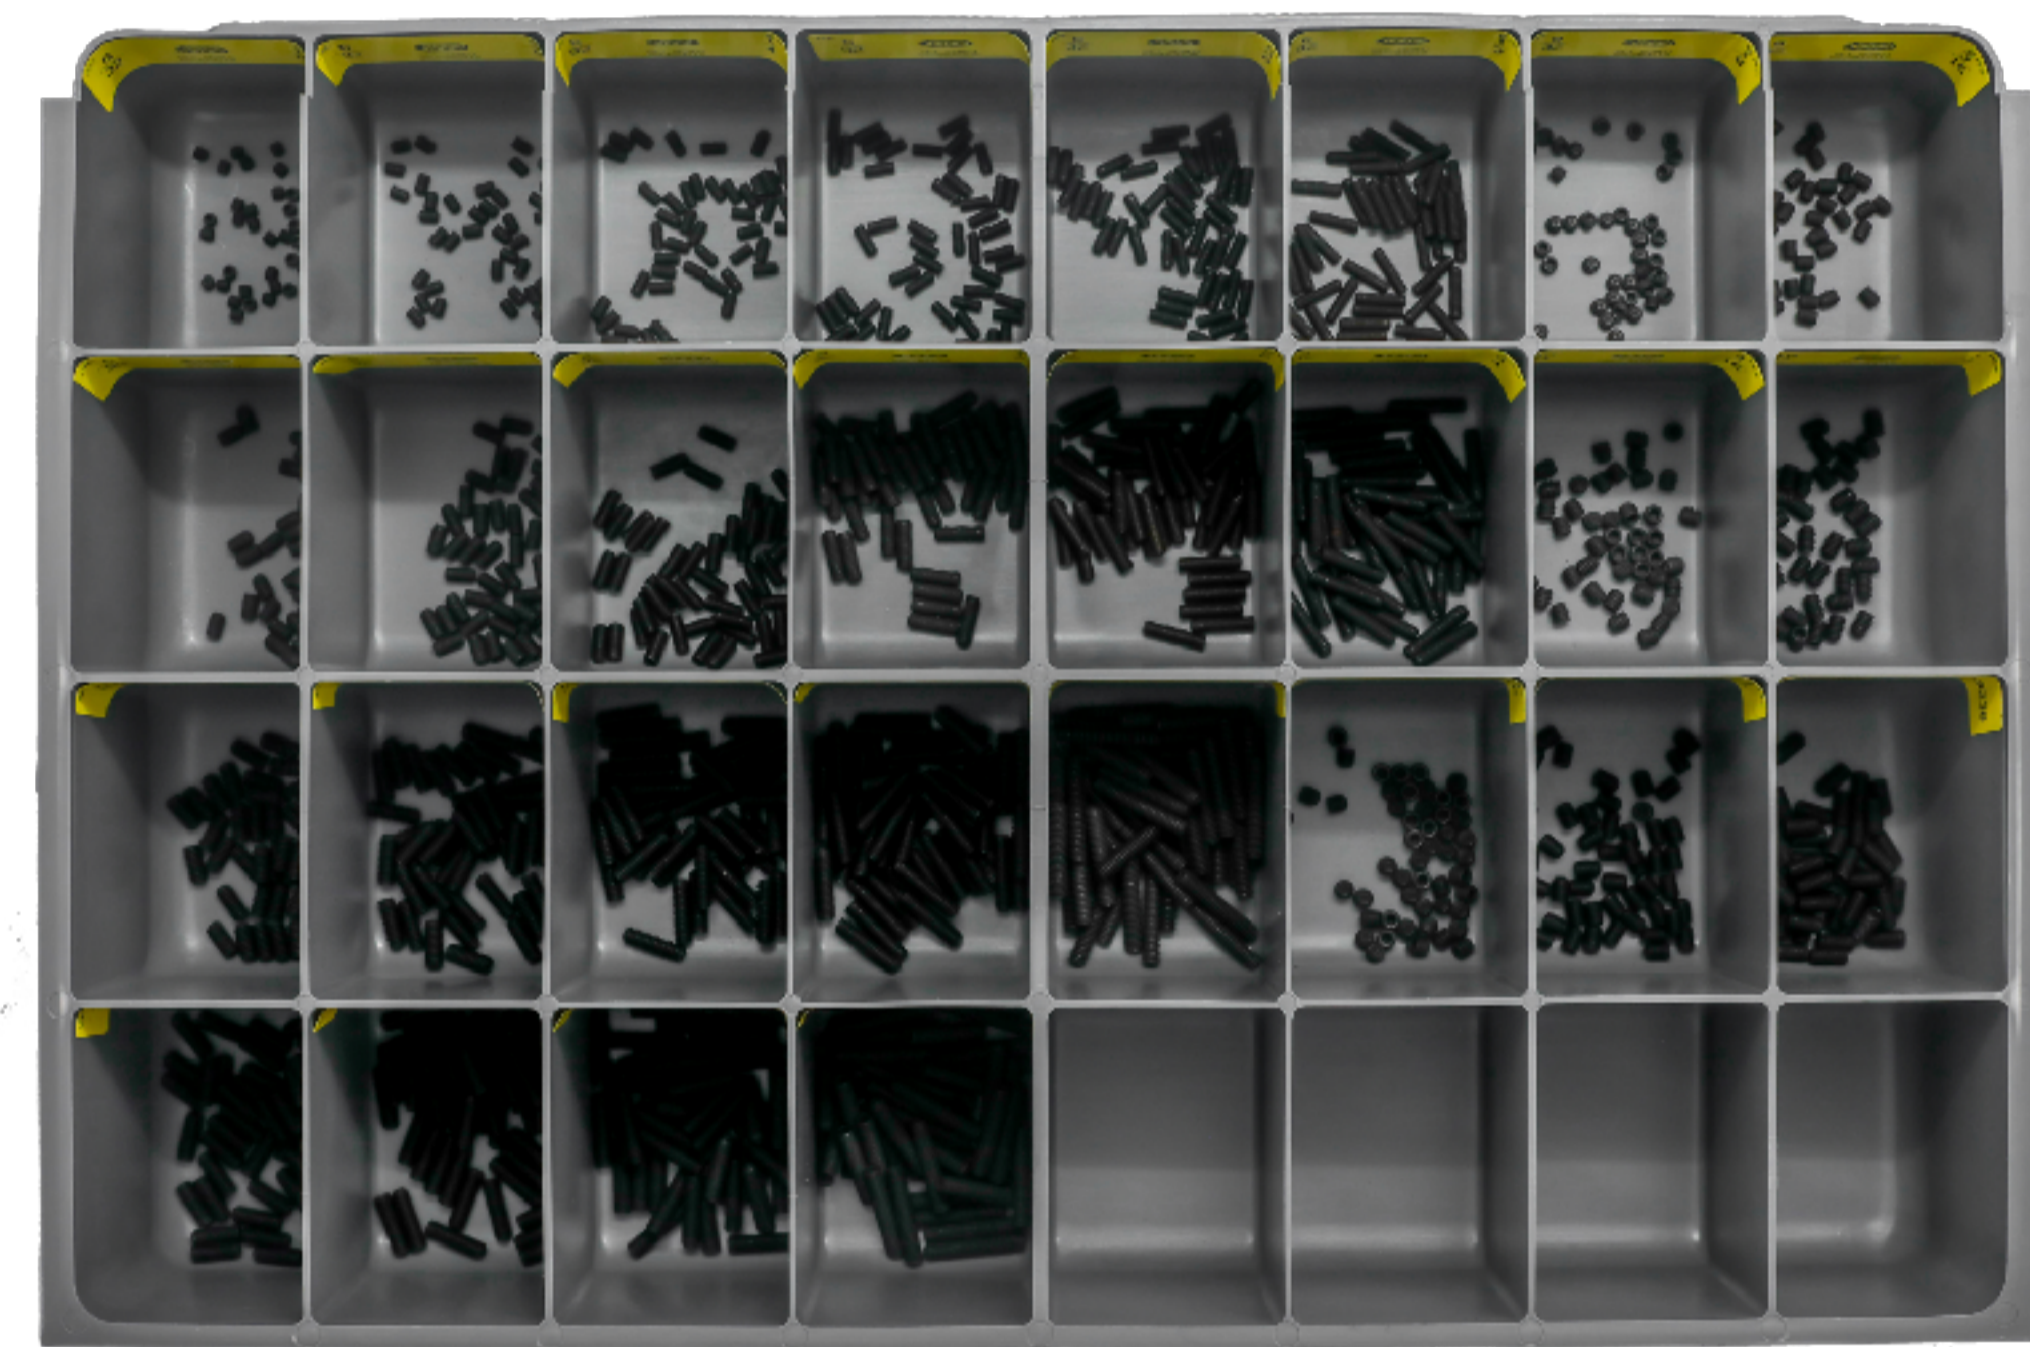

KDK-3049 — ASSORTIMENT / ASSORTMENT

VIS SANS TÊTE À SIX PANS CREUX À BOUT CUVETTE

CUP POINT SOCKET SET SCREWS

UNC-UNF

TIROIR LARGE / LARGE DRAWER				
ID		Description		
RACK-DL32C		18X12X3 32 Sections		
VIS SANS TÊTE À SIX PANS CREUX À BOUT CUVETTE / CUP POINT SOCKET SET SCREWS				
ID		Diamètre	Longueur	Qte
		Diameter	Length	Qty
	SSCP63218	6/32	1/8	50
	SSCP632316		3/16	50
	SSCP63214		1/4	50
	SSCP632516		5/16	50
	SSCP63238		3/8	50
	SSCP63212		1/2	50
	SSCP83218	8/32	1/8	50
	SSCP832316		3/16	50
	SSCP83214		1/4	50
	SSCP832516		5/16	50
	SSCP83238		3/8	50
	SSCP83212		1/2	50
	SSCP83258	5/8	50	
	SSCP83234	3/4	50	
	SSCP1024316	10/24	3/16	50
	SSCP102414		1/4	50
	SSCP102438		3/8	50
	SSCP102412		1/2	50
	SSCP102458		5/8	50
	SSCP102434		3/4	50
	SSCP10241	1	50	
	SSCP1032316	10/32	3/16	50
	SSCP103214		1/4	50
	SSCP103238		3/8	50
	SSCP103212		1/2	50
	SSCP103258		5/8	50
	SSCP103234		3/4	50
	SSCP10321	1	50	